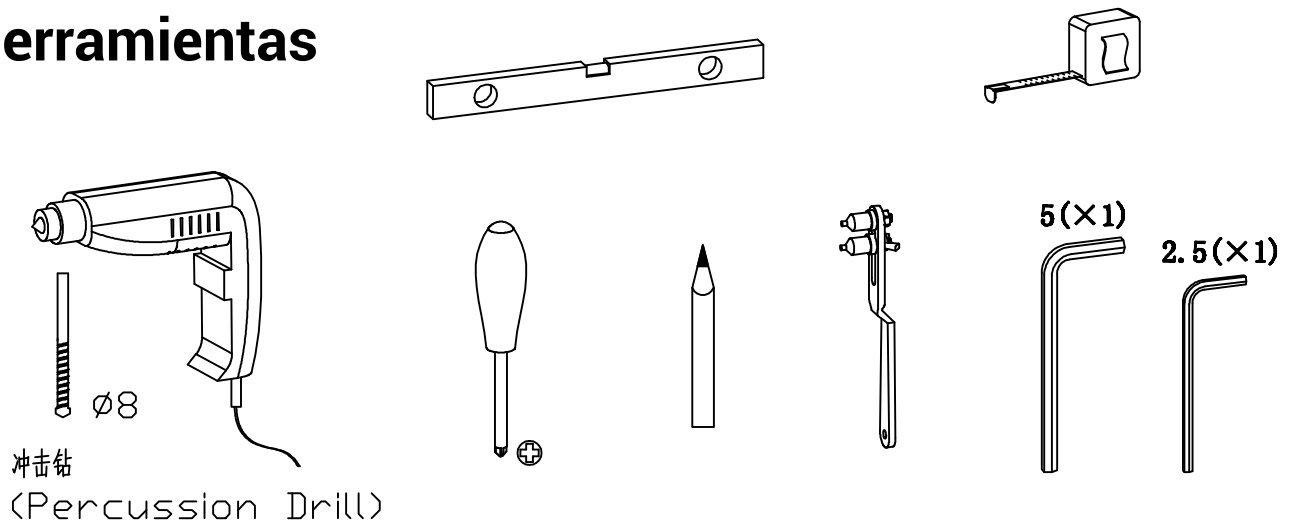

Kit puerta corredera de Cristal. Modelo 886 OC (Colgadores ocultos)
- Disponible en longitudes de 2m, 2.5m y 3m.

I . Ejemplo de montaje

No.	Producto	Pcs
1		2
2		2
3		2
4		5
5		1
6		1
7		1
8		1
9		1
10		1

II . Herramientas

III. Instalación

1

2

3

4

5

6