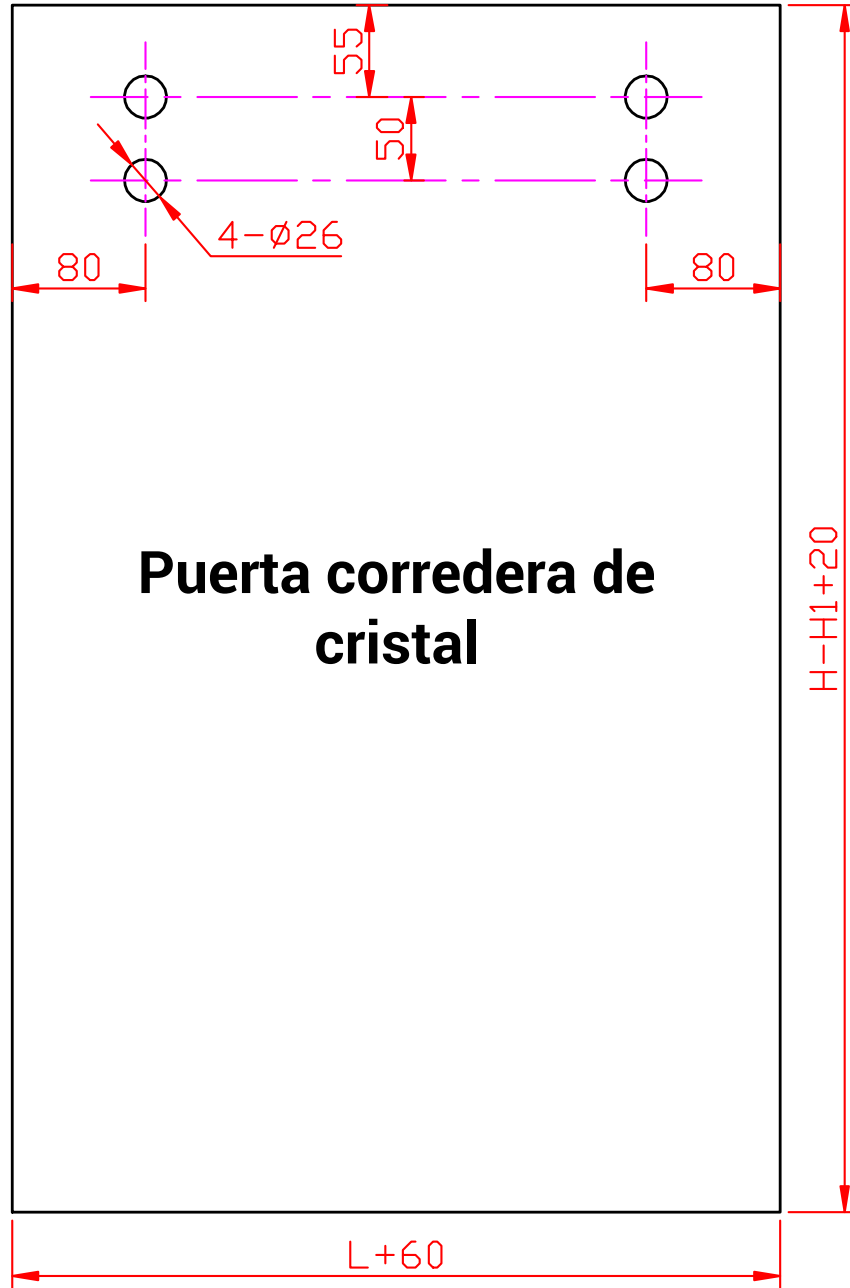

III. Instalación

1