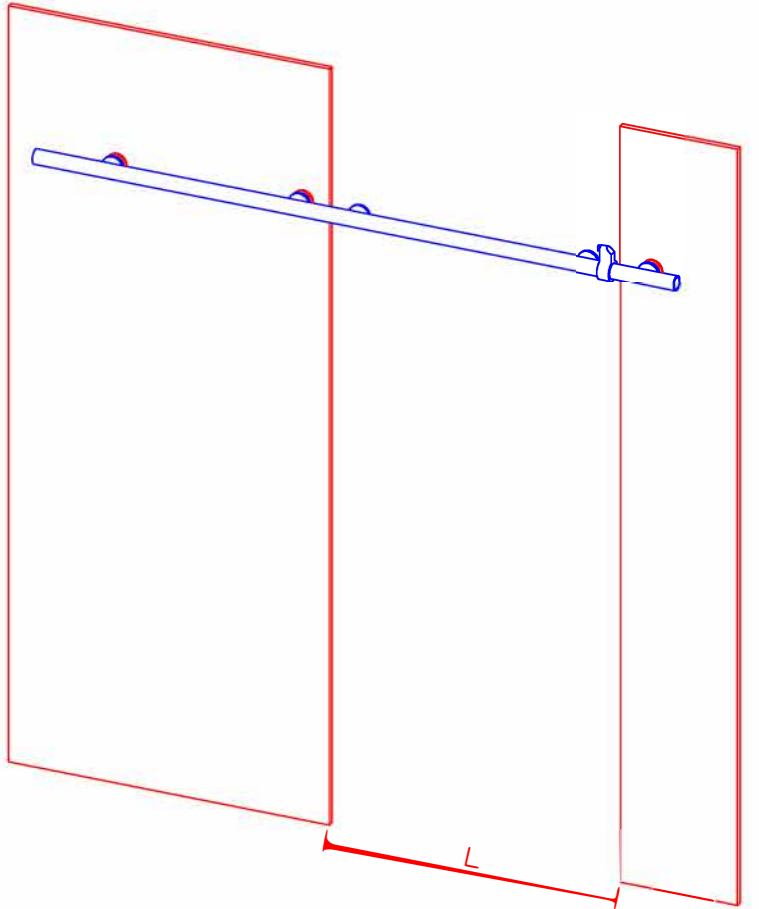

Kit puerta corredera de Cristal. Modelo 886 OC (Colgadores ocultos)
- Disponible en longitudes de 2m, 2.5m y 3m.

I . Ejemplo de montaje

No.	Producto	Pcs
1		2
2		2
3		2
4		5
5		1
6		1
7		1
8		1
9		1
10		1

II . Herramientas

III. Instalación

1

2

3

4

5

6