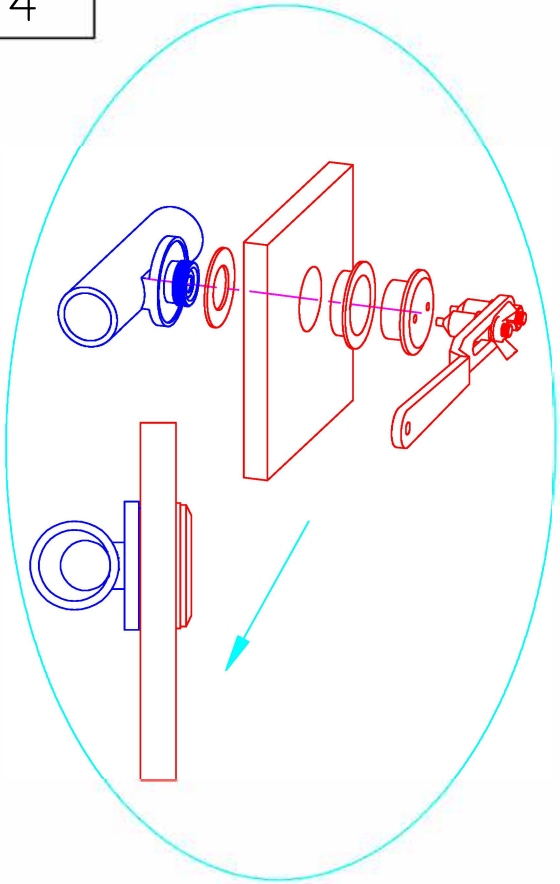

Kit puerta corredera de Cristal. Modelo 886 OC (Colgadores ocultos)
- Disponible en longitudes de 2m, 2.5m y 3m.

I . Ejemplo de montaje

No.	Producto	Pcs
1		2
2		2
3		2
4		5
5		1
6		1
7		1
8		1
9		1
10		1

II . Herramientas

III. Instalación

1

2

3

4

5

6

7

P5

10

11

Cerrado

Abierto