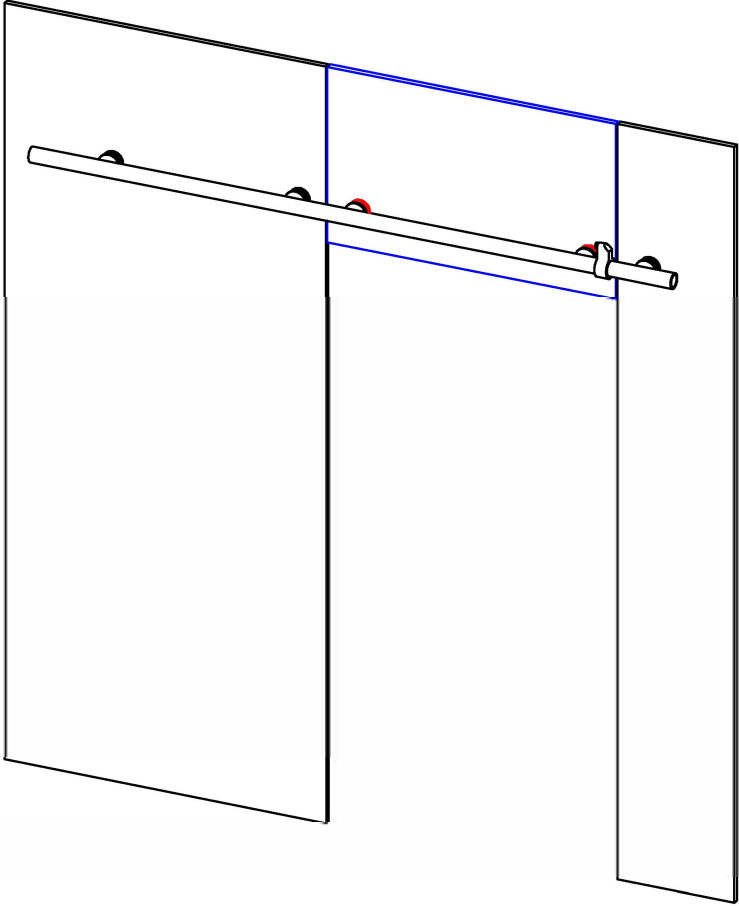

Kit puerta corredera de Cristal. Modelo 886 OC (Colgadores ocultos)
- Disponible en longitudes de 2m, 2.5m y 3m.

I . Ejemplo de montaje

No.	Producto	Pcs
1		2
2		2
3		2
4		5
5		1
6		1
7		1
8		1
9		1
10		1

II . Herramientas

III. Instalación

1

2

3

4

5

6