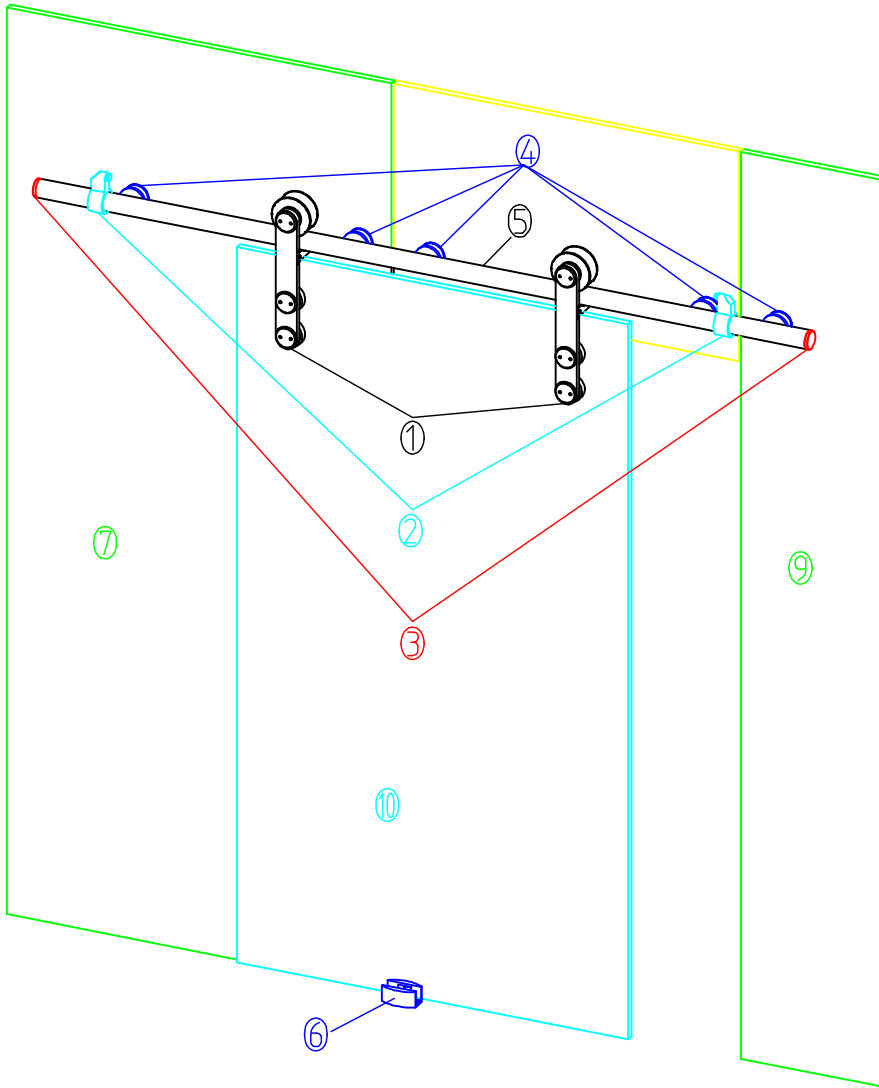

Kit puerta corredera de Cristal. Modelo 886 OC (Colgadores ocultos)
- Disponible en longitudes de 2m, 2.5m y 3m.

I . Ejemplo de montaje

No.	Producto	Pcs
1		2
2		2
3		2
4		5
5		1
6		1
7		1
8		1
9		1
10		1

II . Herramientas

III. Instalación

1

2

3

4

5

6