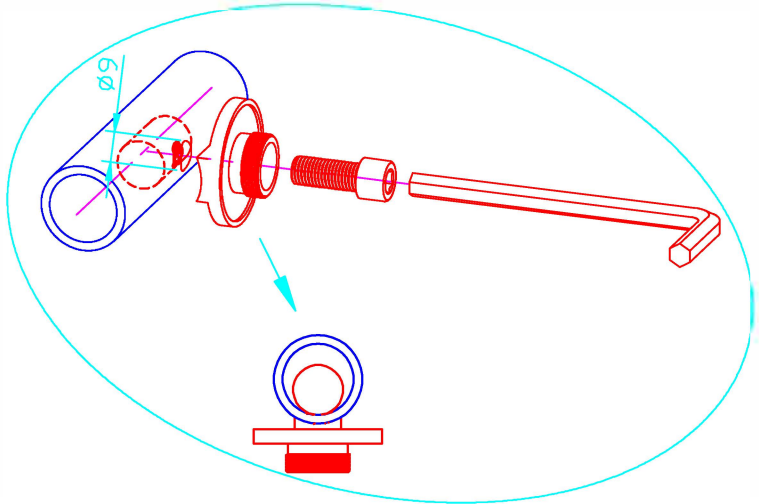

Kit puerta corredera de Cristal. Modelo 886 OC (Colgadores ocultos)
- Disponible en longitudes de 2m, 2.5m y 3m.

I . Ejemplo de montaje

No.	Producto	Pcs
1		2
2		2
3		2
4		5
5		1
6		1
7		1
8		1
9		1
10		1

II . Herramientas

III. Instalación

1

2

3

4

5

6