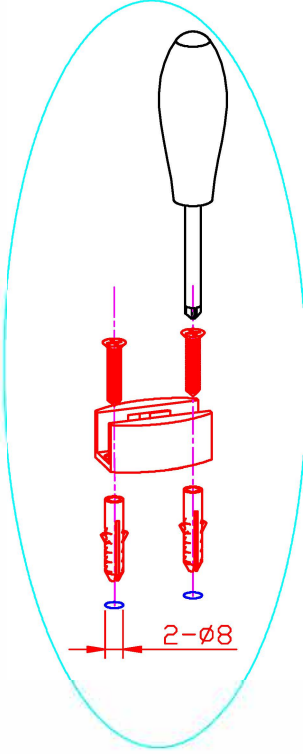

Kit puerta corredera de Cristal. Modelo 886 OC (Colgadores ocultos)
- Disponible en longitudes de 2m, 2.5m y 3m.

I . Ejemplo de montaje

No.	Producto	Pcs
1		2
2		2
3		2
4		5
5		1
6		1
7		1
8		1
9		1
10		1

II . Herramientas

III. Instalación

1

2

3

4

5

6

7

P5

10

11

Cerrado

Abierto