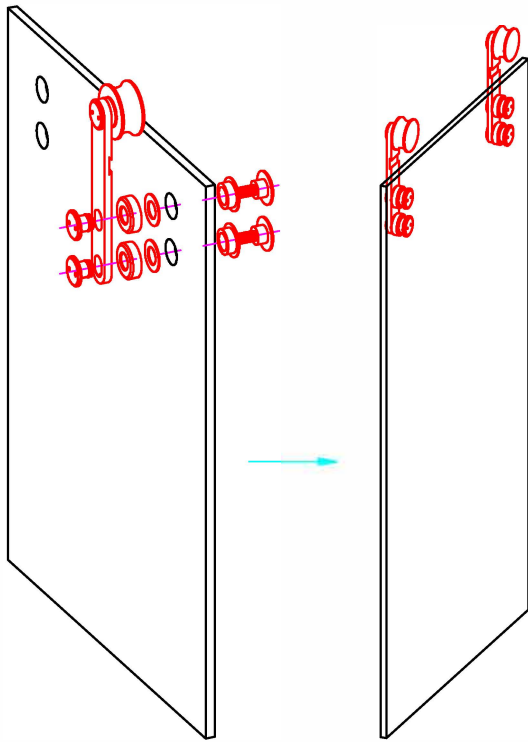

Kit puerta corredera de Cristal. Modelo 886 OC (Colgadores ocultos)
- Disponible en longitudes de 2m, 2.5m y 3m.

I . Ejemplo de montaje

No.	Producto	Pcs
1		2
2		2
3		2
4		5
5		1
6		1
7		1
8		1
9		1
10		1

II . Herramientas

III. Instalación

1

2

3

4

5

6

7

P5

10

11

Cerrado

Abierto