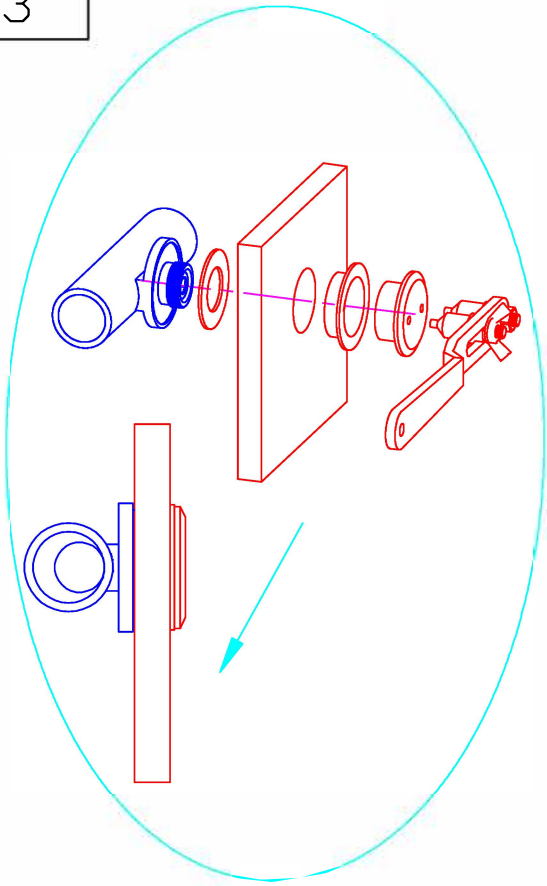

Kit puerta corredera de Cristal. Modelo 886 OC (Colgadores ocultos)
- Disponible en longitudes de 2m, 2.5m y 3m.

I . Ejemplo de montaje

No.	Producto	Pcs
1		2
2		2
3		2
4		5
5		1
6		1
7		1
8		1
9		1
10		1

II . Herramientas

III. Instalación

1

2

3

4

5

6

7

P5

10

11

Cerrado

Abierto