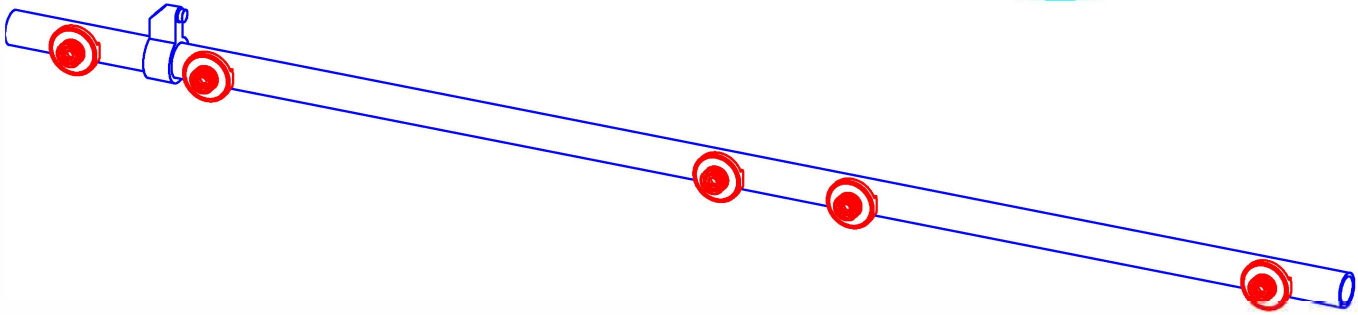

Kit puerta corredera de Cristal. Modelo 886 OC (Colgadores ocultos)
- Disponible en longitudes de 2m, 2.5m y 3m.

I . Ejemplo de montaje

No.	Producto	Pcs
1		2
2		2
3		2
4		5
5		1
6		1
7		1
8		1
9		1
10		1

II . Herramientas

III. Instalación

1

2

3

4

5

6